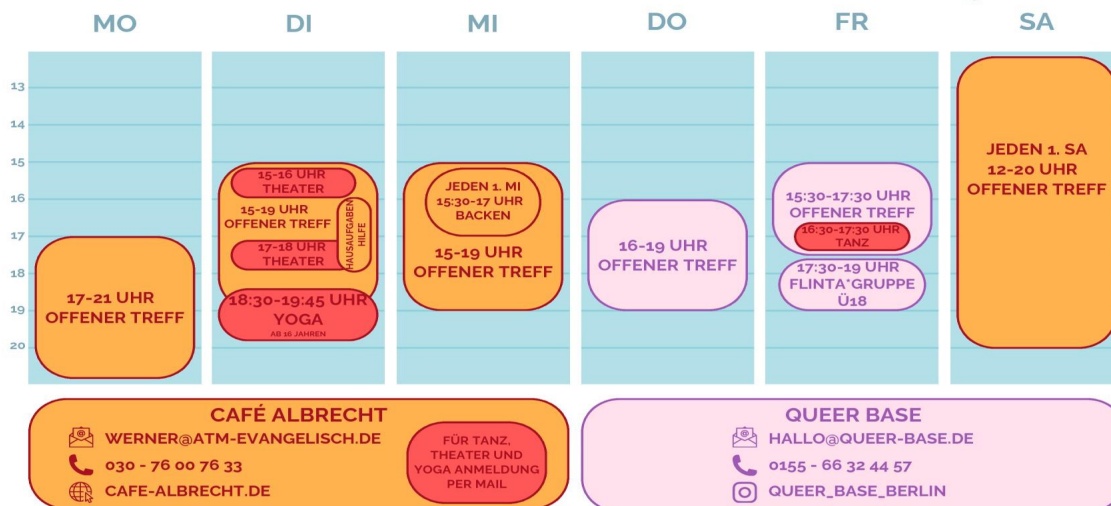

### Angebote für Jugendliche und junge Erwachsene:

**Montag**  
17:00–19:00 Uhr Konfirmandenunterricht (bis Frühj. 25)

**Dienstag**  
15:00–17:00 Uhr Improtheater  
15:30–17:00 Uhr Kinder-Basteln  
17:00–19:00 Uhr Theater (ab 13 Jahren)  
18:30–21:00 Uhr Gemeindejugendrat (nach Absprache)

## WOCHENPLAN

GEFÖRDERT DURCH BERLIN

### Queer Base (queeres Jugendzentrum)

Do.: 16:00–19:00 Uhr  
Fr.: 16:00–19:00 Uhr  
Ev. Jugendzentrum, Friedrich-Franz-Str. 11b